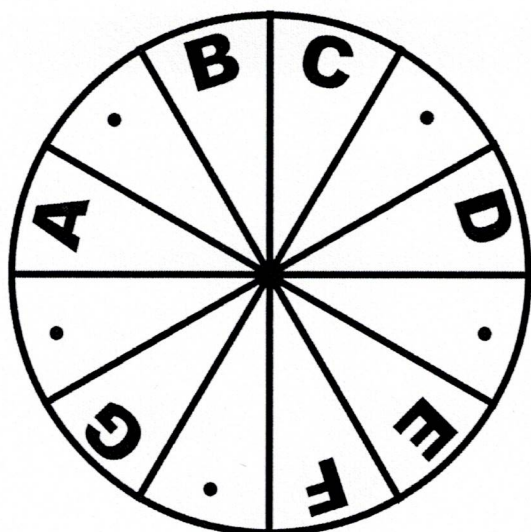

# 移調ツール「移調君」(一五一会コード変換対応)

ギタレレおじさんの弾き語りチャンネル

<https://www.youtube.com/@guitaleleman>