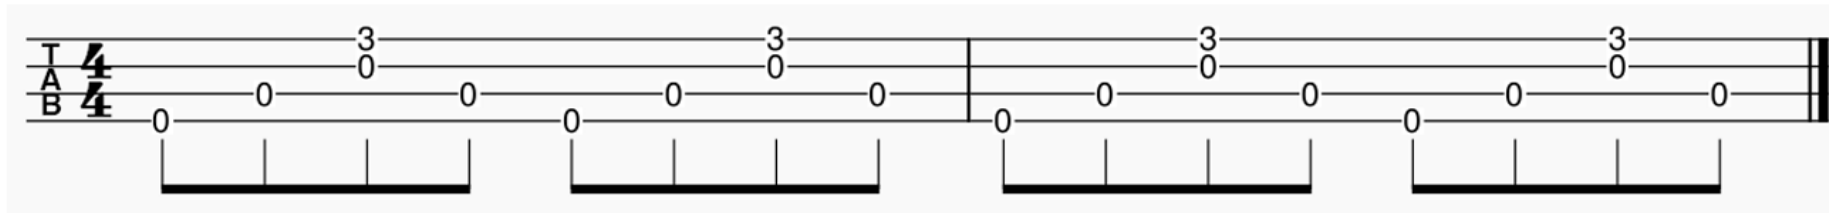

3 0 0 3 0 0 3 0 0 3 0 0

右手の指使い 薬親 人 中 人 薬 人 中 人 薬親 人 中 人 薬 人 中 人

ギタレレおじさんの弾き語りチャンネル
<https://www.youtube.com/@guitaleleamar>

基本パターン③

③

c

右手の指使い 親 人 薬中 人 親 人 薬中 人 親 人 薬中 人 親 人 薬中 人

ギタレレおじさんの弾き語りチャンネル
<https://www.youtube.com/@guitaleleamar>