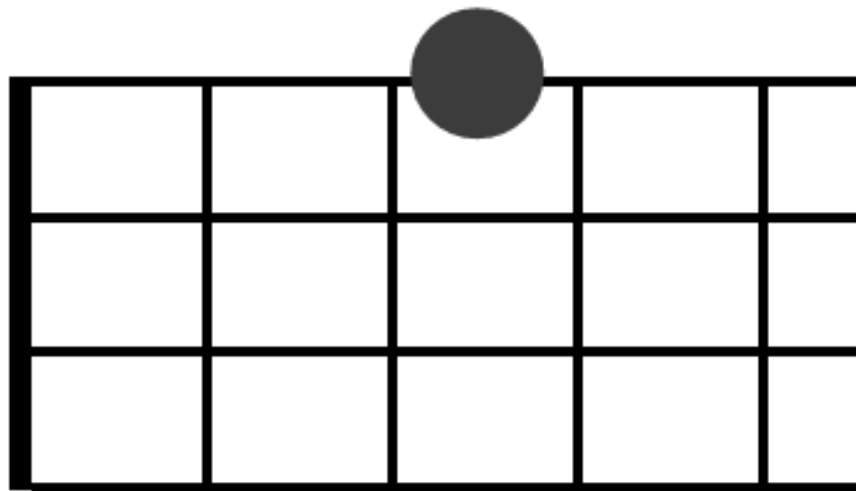

ハッピー ♥ ウクレレ講座

第18回 アルペジオ2 (基本パターン)

ギタレレおじさんの弾き語りチャンネル
<https://www.youtube.com/@guitaleleamar>

Cのコードダイアグラム

ギタレレおじさんの弾き語りチャンネル

<https://www.youtube.com/@guitalelema>

基本パターン①

①

C

T 4
A 4
B 4

右手の指使い 親 人 中 人 薬 人 中 人 親 人 中 人 薬 人 中 人

ギタレレおじさんの弾き語りチャンネル

<https://www.youtube.com/@guitaleleamar>

基本パターン②

②

c

3 0 0 3 0 0 3 0 0 3 0 0

右手の指使い 薬親 人 中 人 薬 人 中 人 薬親 人 中 人 薬 人 中 人

ギタレレおじさんの弾き語りチャンネル
<https://www.youtube.com/@guitaleleamar>

基本パターン③

③

c

右手の指使い 親 人 薬中 人 親 人 薬中 人 親 人 薬中 人 親 人 薬中 人

ギタレレおじさんの弾き語りチャンネル
<https://www.youtube.com/@guitaleleamar>